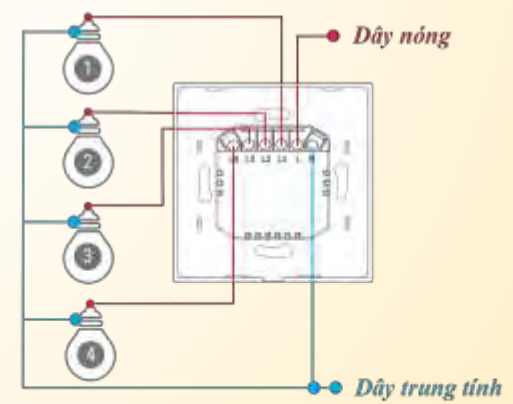

Với Dây Trung Tính

① ② ③ ④ - Chiều sang, Chen giữa L1, L2, L3, L4 và dây trung tính.