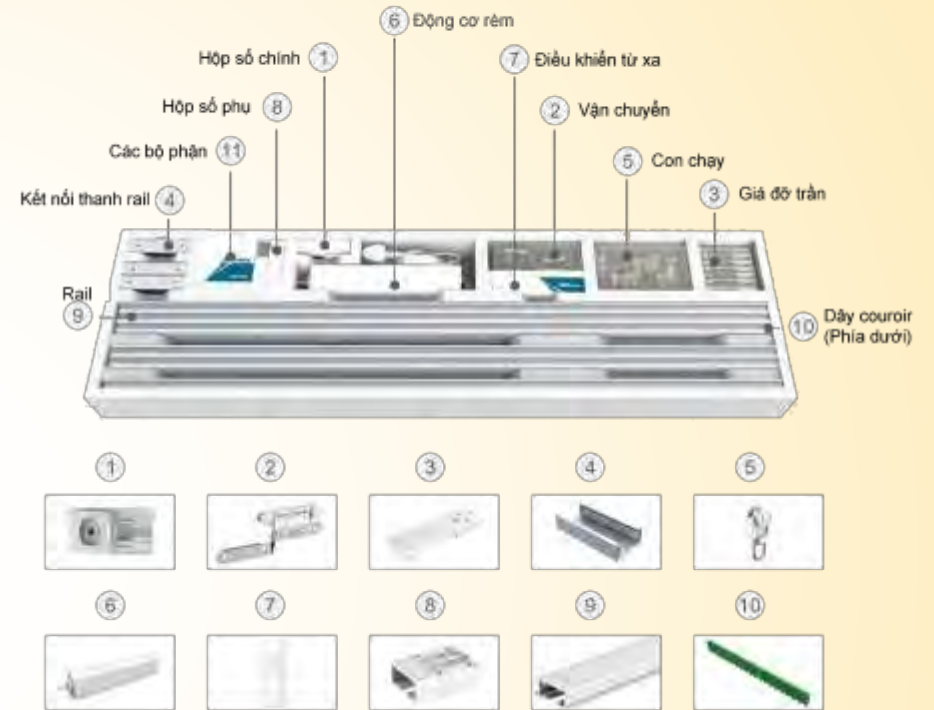

# HỆ THỐNG RÈM THÔNG MINH - TRỌN BỘ

*Một bộ rèm điện hoàn chỉnh như thế nào?*

\*Bộ dụng cụ DIY cho 2,2m, 3,2m, 4,2m, 5,2m, 6,2m, 7,2m, 8,2m\*

Mã	Kích Cỡ	Đặc điểm kỹ thuật của bộ RAY rèm						Thích hợp (m) (khuông đèn tương)
		Chiều dài RAY (mm)		RAY chính được				
		1000	100	Chiều dài RAY (mm)		Kết nối RAY (mm)		
1	2,2	2,2	1	1	1	2	1	Dưới 2,2m
2	3,2	3,2	2	2	1	3	1	2,2m-3,2m
3	4,2	4,2	3	3	1	2	1	3,2m-4,2m
4	5,2	5,2	4	4	1	3	1	4,2m-5,2m
5	6,2	6,2	5	5	1	2	1	5,2m-6,2m
6	7,2	7,2	6	6	1	3	1	6,2m-7,2m
7	8,2	8,2	7	7	1	2	1	7,2m-8,2m