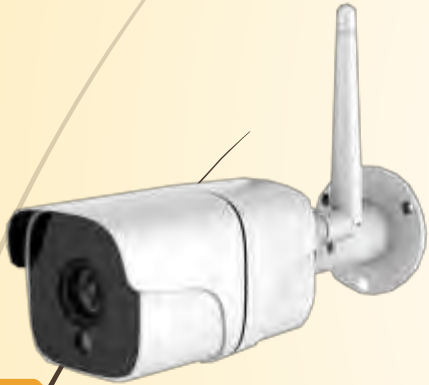

[Orange bar]

Features: Full Color IR

Features: Solar powered

Features: Wiring free

Features: Wiring free