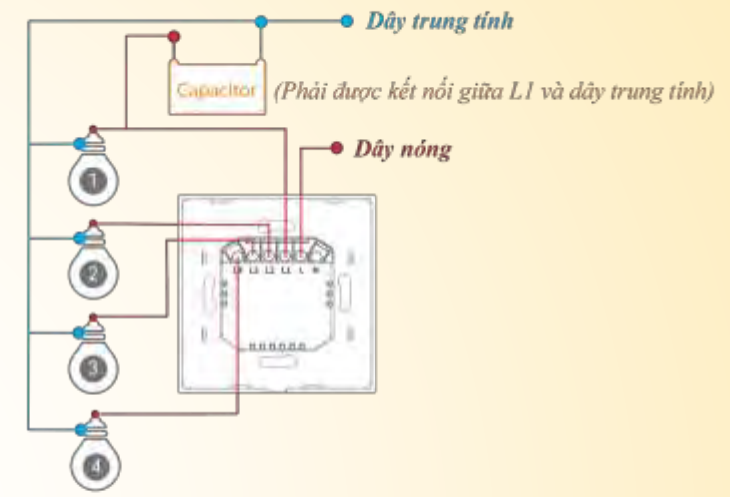

CÁCH ĐẤU DÂY

Không Dây Trung Tính

① ② ③ ④ - Chiều sang, Chen giữa L1, L2, L3, L4 và dây trung tính.