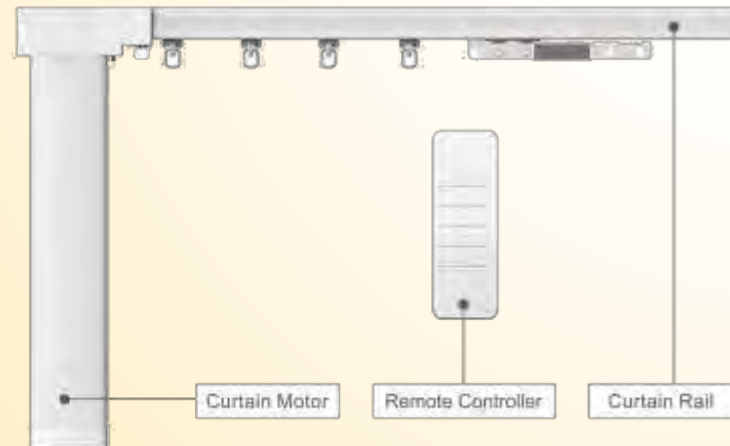

# HỆ THỐNG RÈM THÔNG MINH - TRỌN BỘ

*Một bộ rèm điện hoàn chỉnh như thế nào?*

\*Bộ dụng cụ DIY cho 2,2m, 3,2m, 4,2m, 5,2m, 6,2m, 7,2m, 8,2m\*

Mã	Kích Cỡ	Đặc điểm kỹ thuật của bộ RAY rèm						Thích hợp (m) (khuông đèn tương)
		Chiều dài RAY (mm)		RAY chính được				
		1000	100	Chiều dài RAY (mm)		Kết nối RAY (mm)		
1	2,2	2,2	1	1	1	2	1	Dưới 2,2m
2	3,2	3,2	2	2	1	3	1	2,2m-3,2m
3	4,2	4,2	3	3	1	2	1	3,2m-4,2m
4	5,2	5,2	4	4	1	3	1	4,2m-5,2m
5	6,2	6,2	5	5	1	2	1	5,2m-6,2m
6	7,2	7,2	6	6	1	3	1	6,2m-7,2m
7	8,2	8,2	7	7	1	2	1	7,2m-8,2m